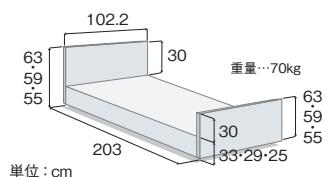

※ JIS 認証取得 のマークのある製品は、楽匠Sシリーズ、アウラ電動ベッド (KQ-51300) との組み合わせにおいてJIS認証を取得しております。

※介護保険上の利用者負担割合は所得に応じて異なります。