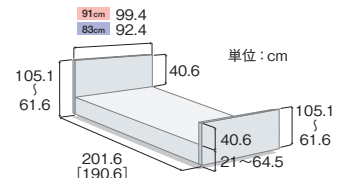

スリムボード

レギュラー/ミニ