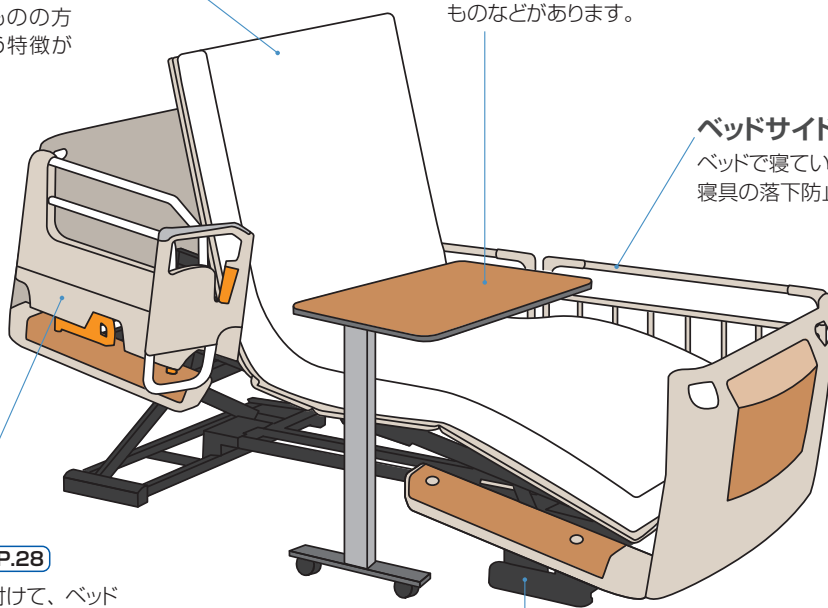

レギュラー

191cm

適応身長を目安
150cm以上

ロング

205cm

適応身長を目安
170cm後半から
※ロングサイズは、レギュラーサイズのベッドと延長フレームの組み合わせです。

※実際の寸法につきましては、各種ベッドのページをご覧ください。

各部名称とベッド付属品

マットレス 参照 P.22

ベッドの上に敷いて使用します。寝返りのためには硬めのものが適しており、体圧分散には柔らかいものの方が効果が高いという特徴があります。

テーブル 参照 P.29

ベッドの上に差し掛けて使用します。ベッドサイドレールに乗せて使用するものや、門型の足やフレームを持つものなどがあります。

ベッドサイドレール 参照 P.27

ベッドで寝ている人の転落予防、寝具の落下防止を目的にしております。

介助バー 参照 P.28

ベッドの側面に取り付けて、ベッドからの乗り降りの際に体を支えます。つかまったり寝返りなどの補助として活用することが目的なので、ネジで固定されています。

脚部 参照 P.16・17・18・21

ベッドを支える部分で、キャスターを取り付けることもできます。

在宅用電動介護用ベッドのJISマークについて

JIS T 9254

マークのある特殊寝台（電動ベッド）は、柵（ベッドサイドレール）などの適合するオプション製品を取り付けたときにできる“すき間”について JIS 規格に定められた寸法を順守しています。組み合わせについては必ずその商品に適合するオプション製品（ベッドサイドレールなど）をお使いください。