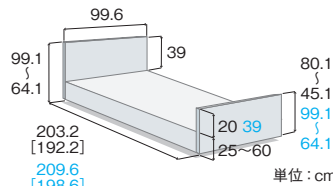

木製ボード

セーフティラウンドボード

[] はミニサイズの寸法です
青字はセーフティラウンドボードの寸法です

●木製ボード

(3モーター)

在庫限定

(2モーター)

在庫限定