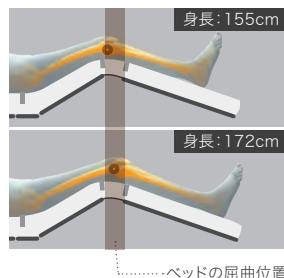

要所要所に新しいアイデアを取り入れて全面的に作り直したプラス ライン ボトム。
より身体の動きに合った起き上がり動作で骨盤の立った動きやすい起き上がり姿勢を実現しています。
ラクリアモーションだけでなく、すべての背あげ機構で効果を発揮します。

より姿勢を安定させやすい背サポート

腰部から胸部にかけてボトムの剛性を調整し、より身体にフィットしやすくなりました。
背あげするときに背中をしっかりと支持します。また、身体との接触面積が広がるので体圧をより分散できます。

身体の軸とベッドの軸を合わせやすい新しいボトム分割(腰ボトム)

腰ボトムのサイズを人の身体に合わせ、大転子の位置にはガイドを設けました。
これにより背あげするときの身体の動きとベッドの動きの軸を合わせやすくなります。
また、運動など膝あげを併用する際に、骨盤をホールドするポケットを構成します。

- ① 腰サポートが骨盤を立てせる
- ② 短い腰ボトム 坐骨と大転子がしっかり収まる
- ③ アンカー効果でずれを抑制

より骨盤を立てやすい腰サポート

骨盤部にあたるボトムの剛性を高めて曲がり方を変更することで、骨盤をしっかり起こし、身体が動かしやすい背あげ姿勢に移行できます。骨盤をしっかり起こすことで身体が足側にずり落ちにくくなるため、床ずれリスクの軽減にもつながります。

身長差をカバーする膝サポート

膝部が多段階で曲がるので、身長差をカバーしてベッドの動きにフィットしやすくなりました。また、膝裏への当たりも良く馴染みやすくなっています。