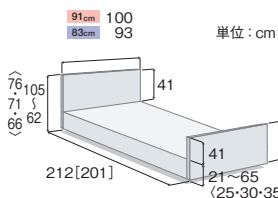

●共通サイズ表

セーフティラウンドボード(樹脂製・木目調)

<レギュラーサイズ・ミニサイズ>