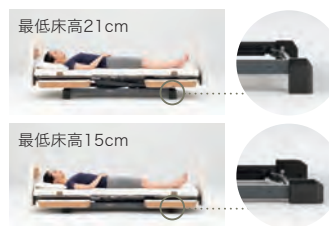

もっと、
一人ひとりに合わせるために

使いやすさと安心感をカタチに。
より心地のよい環境づくりをサポートします。

ご本人様の生活環境や好みに、新しい介護用ベッドがずっと馴染むように。お部屋に合わせやすいカラーバリエーションや、身の回りの小物の収納に配慮した棚ユニットを用意しています。