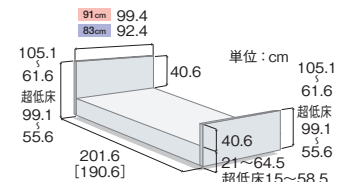

●共通サイズ表 ※楽匠プラスシリーズは、1台のベッドでレギュラーとミニとのサイズ変更が可能です。

Hタイプ

[]はミニサイズの寸法です。

多機能ボード

レギュラー/ミニ

棚付ボード

レギュラー/ミニ

スリムボード

レギュラー/ミニ

Xタイプ

多機能ボード

レギュラー/ミニ

棚付ボード

レギュラー/ミニ

スリムボード

レギュラー/ミニ