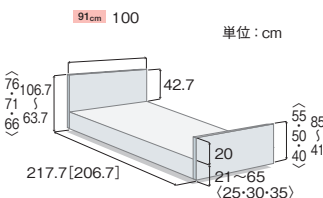

棚付ボード

<レギュラーサイズ・ミニサイズ>

< > は1モーションの寸法、[ ] はミニサイズの寸法です。