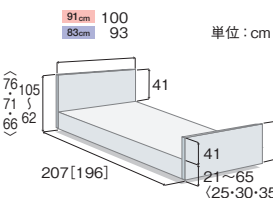

●共通サイズ表

セーフティラウンドボード(樹脂製・木目調)

<レギュラーサイズ・ミニサイズ>

木製ボード

<レギュラーサイズ・ミニサイズ>

木製ボード(ハイタイプ)

<レギュラーサイズ・ミニサイズ>

棚付ボード