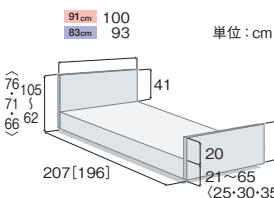

●共通サイズ表

セーフティラウンドボード(樹脂製・木目調)

<レギュラーサイズ・ミニサイズ>

木製ボード

<レギュラーサイズ・ミニサイズ>

木製ボード(ハイタイプ)

<レギュラーサイズ・ミニサイズ>

棚付ボード