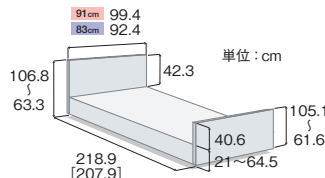

●共通サイズ表 ※楽匠プラスシリーズは、1台のベッドでレギュラーとミニとのサイズ変更が可能です。

Hタイプ

[]はミニサイズの寸法です。

多機能ボード

レギュラー/ミニ

棚付ボード

レギュラー/ミニ

スリムボード