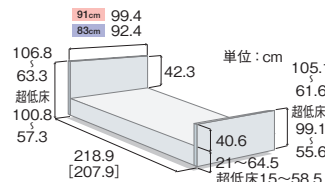

●共通サイズ表 ※楽匠プラスシリーズは、1台のベッドでレギュラーとミニとのサイズ変更が可能です。

Hタイプ

[]はミニサイズの寸法です。

多機能ボード

レギュラー/ミニ

棚付ボード

レギュラー/ミニ

スリムボード

レギュラー/ミニ

Xタイプ

多機能ボード

レギュラー/ミニ

棚付ボード

レギュラー/ミニ

スリムボード

レギュラー/ミニ