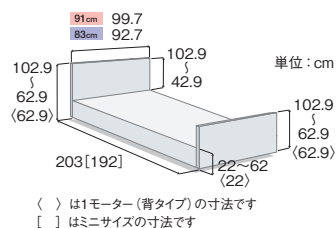

ベッドの高さが7cm低くなります。

JIS 認証取得

* JIS 認証取得 のマークのある製品は、レントシリーズとの組み合わせにおいて JIS 認証を取得しております。

(レギュラーサイズ・ミニサイズ)

	ソフトピンク	ミントグリーン	サンドホワイト																																													
3 モーター	<table border="1"> <thead> <tr><th>ベッド幅</th><th>型式</th><th>商品コード</th></tr> </thead> <tbody> <tr><td>91cm幅</td><td>KQ-68331</td><td>702370</td></tr> <tr><td>83cm幅</td><td>KQ-68311</td><td>702380</td></tr> <tr><td>91cm幅 mini</td><td>KQ-68321</td><td>702375</td></tr> <tr><td>83cm幅 mini</td><td>KQ-68301</td><td>702385</td></tr> </tbody> </table>	ベッド幅	型式	商品コード	91cm幅	KQ-68331	702370	83cm幅	KQ-68311	702380	91cm幅 mini	KQ-68321	702375	83cm幅 mini	KQ-68301	702385	<table border="1"> <thead> <tr><th>ベッド幅</th><th>型式</th><th>商品コード</th></tr> </thead> <tbody> <tr><td>91cm幅</td><td>KQ-68332</td><td>702450</td></tr> <tr><td>83cm幅</td><td>KQ-68312</td><td>702460</td></tr> <tr><td>91cm幅 mini</td><td>KQ-68322</td><td>702455</td></tr> <tr><td>83cm幅 mini</td><td>KQ-68302</td><td>702465</td></tr> </tbody> </table>	ベッド幅	型式	商品コード	91cm幅	KQ-68332	702450	83cm幅	KQ-68312	702460	91cm幅 mini	KQ-68322	702455	83cm幅 mini	KQ-68302	702465	<table border="1"> <thead> <tr><th>ベッド幅</th><th>型式</th><th>商品コード</th></tr> </thead> <tbody> <tr><td>91cm幅</td><td>KQ-68333</td><td>702530</td></tr> <tr><td>83cm幅</td><td>KQ-68313</td><td>702540</td></tr> <tr><td>91cm幅 mini</td><td>KQ-68323</td><td>702535</td></tr> <tr><td>83cm幅 mini</td><td>KQ-68303</td><td>702545</td></tr> </tbody> </table>	ベッド幅	型式	商品コード	91cm幅	KQ-68333	702530	83cm幅	KQ-68313	702540	91cm幅 mini	KQ-68323	702535	83cm幅 mini	KQ-68303	702545
	ベッド幅	型式	商品コード																																													
	91cm幅	KQ-68331	702370																																													
	83cm幅	KQ-68311	702380																																													
91cm幅 mini	KQ-68321	702375																																														
83cm幅 mini	KQ-68301	702385																																														
ベッド幅	型式	商品コード																																														
91cm幅	KQ-68332	702450																																														
83cm幅	KQ-68312	702460																																														
91cm幅 mini	KQ-68322	702455																																														
83cm幅 mini	KQ-68302	702465																																														
ベッド幅	型式	商品コード																																														
91cm幅	KQ-68333	702530																																														
83cm幅	KQ-68313	702540																																														
91cm幅 mini	KQ-68323	702535																																														
83cm幅 mini	KQ-68303	702545																																														
<p>TAISコード 00170-001018</p> <p>非課税</p>	<p>TAISコード 00170-001019</p> <p>非課税</p>	<p>TAISコード 00170-001020</p> <p>非課税</p>																																														
<p>背上げ 高さ調節 膝上げ 背移動</p>																																																
2 モーター	<table border="1"> <thead> <tr><th>ベッド幅</th><th>型式</th><th>商品コード</th></tr> </thead> <tbody> <tr><td>91cm幅</td><td>KQ-68231</td><td>702390</td></tr> <tr><td>83cm幅</td><td>KQ-68211</td><td>702400</td></tr> <tr><td>91cm幅 mini</td><td>KQ-68221</td><td>702395</td></tr> <tr><td>83cm幅 mini</td><td>KQ-68201</td><td>702405</td></tr> </tbody> </table>	ベッド幅	型式	商品コード	91cm幅	KQ-68231	702390	83cm幅	KQ-68211	702400	91cm幅 mini	KQ-68221	702395	83cm幅 mini	KQ-68201	702405	<table border="1"> <thead> <tr><th>ベッド幅</th><th>型式</th><th>商品コード</th></tr> </thead> <tbody> <tr><td>91cm幅</td><td>KQ-68232</td><td>702470</td></tr> <tr><td>83cm幅</td><td>KQ-68212</td><td>702480</td></tr> <tr><td>91cm幅 mini</td><td>KQ-68222</td><td>702475</td></tr> <tr><td>83cm幅 mini</td><td>KQ-68202</td><td>702485</td></tr> </tbody> </table>	ベッド幅	型式	商品コード	91cm幅	KQ-68232	702470	83cm幅	KQ-68212	702480	91cm幅 mini	KQ-68222	702475	83cm幅 mini	KQ-68202	702485	<table border="1"> <thead> <tr><th>ベッド幅</th><th>型式</th><th>商品コード</th></tr> </thead> <tbody> <tr><td>91cm幅</td><td>KQ-68233</td><td>702550</td></tr> <tr><td>83cm幅</td><td>KQ-68213</td><td>702560</td></tr> <tr><td>91cm幅 mini</td><td>KQ-68223</td><td>702555</td></tr> <tr><td>83cm幅 mini</td><td>KQ-68203</td><td>702565</td></tr> </tbody> </table>	ベッド幅	型式	商品コード	91cm幅	KQ-68233	702550	83cm幅	KQ-68213	702560	91cm幅 mini	KQ-68223	702555	83cm幅 mini	KQ-68203	702565
	ベッド幅	型式	商品コード																																													
	91cm幅	KQ-68231	702390																																													
	83cm幅	KQ-68211	702400																																													
91cm幅 mini	KQ-68221	702395																																														
83cm幅 mini	KQ-68201	702405																																														
ベッド幅	型式	商品コード																																														
91cm幅	KQ-68232	702470																																														
83cm幅	KQ-68212	702480																																														
91cm幅 mini	KQ-68222	702475																																														
83cm幅 mini	KQ-68202	702485																																														
ベッド幅	型式	商品コード																																														
91cm幅	KQ-68233	702550																																														
83cm幅	KQ-68213	702560																																														
91cm幅 mini	KQ-68223	702555																																														
83cm幅 mini	KQ-68203	702565																																														
<p>TAISコード 00170-001021</p> <p>非課税</p>	<p>TAISコード 00170-001022</p> <p>非課税</p>	<p>TAISコード 00170-001023</p> <p>非課税</p>																																														
<p>背上げ 背移動 高さ調節</p>																																																
1 モーター (背タイプ)	<table border="1"> <thead> <tr><th>ベッド幅</th><th>型式</th><th>商品コード</th></tr> </thead> <tbody> <tr><td>91cm幅</td><td>KQ-68131</td><td>702410</td></tr> <tr><td>83cm幅</td><td>KQ-68111</td><td>702420</td></tr> <tr><td>91cm幅 mini</td><td>KQ-68121</td><td>702415</td></tr> <tr><td>83cm幅 mini</td><td>KQ-68101</td><td>702425</td></tr> </tbody> </table>	ベッド幅	型式	商品コード	91cm幅	KQ-68131	702410	83cm幅	KQ-68111	702420	91cm幅 mini	KQ-68121	702415	83cm幅 mini	KQ-68101	702425	<table border="1"> <thead> <tr><th>ベッド幅</th><th>型式</th><th>商品コード</th></tr> </thead> <tbody> <tr><td>91cm幅</td><td>KQ-68132</td><td>702490</td></tr> <tr><td>83cm幅</td><td>KQ-68112</td><td>702500</td></tr> <tr><td>91cm幅 mini</td><td>KQ-68122</td><td>702495</td></tr> <tr><td>83cm幅 mini</td><td>KQ-68102</td><td>702505</td></tr> </tbody> </table>	ベッド幅	型式	商品コード	91cm幅	KQ-68132	702490	83cm幅	KQ-68112	702500	91cm幅 mini	KQ-68122	702495	83cm幅 mini	KQ-68102	702505	<table border="1"> <thead> <tr><th>ベッド幅</th><th>型式</th><th>商品コード</th></tr> </thead> <tbody> <tr><td>91cm幅</td><td>KQ-68133</td><td>702570</td></tr> <tr><td>83cm幅</td><td>KQ-68113</td><td>702580</td></tr> <tr><td>91cm幅 mini</td><td>KQ-68123</td><td>702575</td></tr> <tr><td>83cm幅 mini</td><td>KQ-68103</td><td>702585</td></tr> </tbody> </table>	ベッド幅	型式	商品コード	91cm幅	KQ-68133	702570	83cm幅	KQ-68113	702580	91cm幅 mini	KQ-68123	702575	83cm幅 mini	KQ-68103	702585
	ベッド幅	型式	商品コード																																													
	91cm幅	KQ-68131	702410																																													
	83cm幅	KQ-68111	702420																																													
91cm幅 mini	KQ-68121	702415																																														
83cm幅 mini	KQ-68101	702425																																														
ベッド幅	型式	商品コード																																														
91cm幅	KQ-68132	702490																																														
83cm幅	KQ-68112	702500																																														
91cm幅 mini	KQ-68122	702495																																														
83cm幅 mini	KQ-68102	702505																																														
ベッド幅	型式	商品コード																																														
91cm幅	KQ-68133	702570																																														
83cm幅	KQ-68113	702580																																														
91cm幅 mini	KQ-68123	702575																																														
83cm幅 mini	KQ-68103	702585																																														
<p>TAISコード 00170-001024</p> <p>非課税</p>	<p>TAISコード 00170-001025</p> <p>非課税</p>	<p>TAISコード 00170-001026</p> <p>非課税</p>																																														
<p>背上げ</p>																																																
1 モーター (高さタイプ)	<table border="1"> <thead> <tr><th>ベッド幅</th><th>型式</th><th>商品コード</th></tr> </thead> <tbody> <tr><td>91cm幅</td><td>KQ-68031</td><td>702430</td></tr> <tr><td>83cm幅</td><td>KQ-68011</td><td>702440</td></tr> <tr><td>91cm幅 mini</td><td>KQ-68021</td><td>702435</td></tr> <tr><td>83cm幅 mini</td><td>KQ-68001</td><td>702445</td></tr> </tbody> </table>	ベッド幅	型式	商品コード	91cm幅	KQ-68031	702430	83cm幅	KQ-68011	702440	91cm幅 mini	KQ-68021	702435	83cm幅 mini	KQ-68001	702445	<table border="1"> <thead> <tr><th>ベッド幅</th><th>型式</th><th>商品コード</th></tr> </thead> <tbody> <tr><td>91cm幅</td><td>KQ-68032</td><td>702510</td></tr> <tr><td>83cm幅</td><td>KQ-68012</td><td>702520</td></tr> <tr><td>91cm幅 mini</td><td>KQ-68022</td><td>702515</td></tr> <tr><td>83cm幅 mini</td><td>KQ-68002</td><td>702525</td></tr> </tbody> </table>	ベッド幅	型式	商品コード	91cm幅	KQ-68032	702510	83cm幅	KQ-68012	702520	91cm幅 mini	KQ-68022	702515	83cm幅 mini	KQ-68002	702525	<table border="1"> <thead> <tr><th>ベッド幅</th><th>型式</th><th>商品コード</th></tr> </thead> <tbody> <tr><td>91cm幅</td><td>KQ-68033</td><td>702590</td></tr> <tr><td>83cm幅</td><td>KQ-68013</td><td>702600</td></tr> <tr><td>91cm幅 mini</td><td>KQ-68023</td><td>702595</td></tr> <tr><td>83cm幅 mini</td><td>KQ-68003</td><td>702605</td></tr> </tbody> </table>	ベッド幅	型式	商品コード	91cm幅	KQ-68033	702590	83cm幅	KQ-68013	702600	91cm幅 mini	KQ-68023	702595	83cm幅 mini	KQ-68003	702605
	ベッド幅	型式	商品コード																																													
	91cm幅	KQ-68031	702430																																													
	83cm幅	KQ-68011	702440																																													
91cm幅 mini	KQ-68021	702435																																														
83cm幅 mini	KQ-68001	702445																																														
ベッド幅	型式	商品コード																																														
91cm幅	KQ-68032	702510																																														
83cm幅	KQ-68012	702520																																														
91cm幅 mini	KQ-68022	702515																																														
83cm幅 mini	KQ-68002	702525																																														
ベッド幅	型式	商品コード																																														
91cm幅	KQ-68033	702590																																														
83cm幅	KQ-68013	702600																																														
91cm幅 mini	KQ-68023	702595																																														
83cm幅 mini	KQ-68003	702605																																														
<p>TAISコード 00170-001027</p> <p>非課税</p>	<p>TAISコード 00170-001028</p> <p>非課税</p>	<p>TAISコード 00170-001029</p> <p>非課税</p>																																														
<p>高さ調節</p>																																																