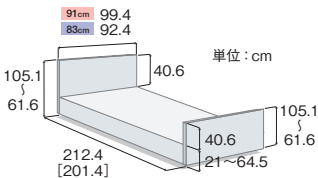

ベッド幅	型式	商品コード
91cm幅	KQ-A5318	704454
83cm幅	KQ-A5118	704450
TAISコード	00170-001481	

スリムボード(モスグリーン)

ベッド幅	型式	商品コード
91cm幅	KQ-A6314	704365
83cm幅	KQ-A6114	704342
TAISコード	00170-001442	

ベッド幅	型式	商品コード
91cm幅	KQ-A5314	704319
83cm幅	KQ-A5114	704296
TAISコード	00170-001424	

●共通サイズ表 ※楽匠プラスシリーズは、1台のベッドでレギュラーとミニとのサイズ変更が可能です。

Hタイプ

[]はミニサイズの寸法です。

多機能ボード

レギュラー/ミニ

棚付ボード

レギュラー/ミニ

スリムボード