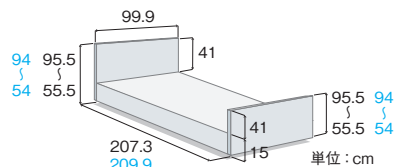

青字はセーフティラウンドボードの寸法です

楽匠 FeeZシリーズ オプション

ハイトスペーサー

パラマウントベッド

JIS 認証取得

型式	KQ-P90H
商品コード	714090
TAISコード	00170-000561

ベッドの高さが6.5cm高くなります。

在庫限定

キャスター付ハイトスペーサー

パラマウントベッド

JIS 認証取得

型式	KQ-P90CH
商品コード	770002
TAISコード	00170-000608

ベッドの高さが6.5cm高くなります。

キャスター

パラマウントベッド

JIS 認証取得

型式	KQ-P90C
商品コード	714055
TAISコード	00170-000560

ベッドの高さは変わりません。

延長フレーム

パラマウントベッド

JIS 認証取得

型式	KQ-P78L
商品コード	709235
TAISコード	00170-000936

※延長マットレスは、P.28をご覧ください。

在庫限定

Q-AURA (クオラ)

パラマウントベッド

高い安全性と確かな機能を併せ持つ電動介護用ベッド

■木製ボード

	ベッド幅	型式	商品コード	TAISコード
3モーター	91cm幅	KQ-63330	702240	00170-000917
	91cm幅 mini	KQ-63230	702245	00170-000916
2モーター	91cm幅	KQ-62330	702230	00170-000915
	91cm幅 mini	KQ-62230	702235	00170-000914

■セーフティラウンドボード

	ベッド幅	型式	商品コード	TAISコード
3モーター	91cm幅	KQ-63310	702150	00170-000874
	91cm幅 mini	KQ-63210	702160	00170-000871
2モーター	91cm幅	KQ-62310	702170	00170-000868
	91cm幅 mini	KQ-62210	702180	00170-000865

Q-AURA (クオラ) は、適合するサイドレールおよびベッド用グリップとの組み合わせにおいてJIS規格 (JIS T9254) の認証を取得しています。