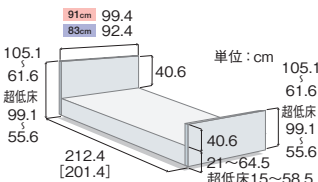

Xタイプ

多機能ボード

レギュラー/ミニ