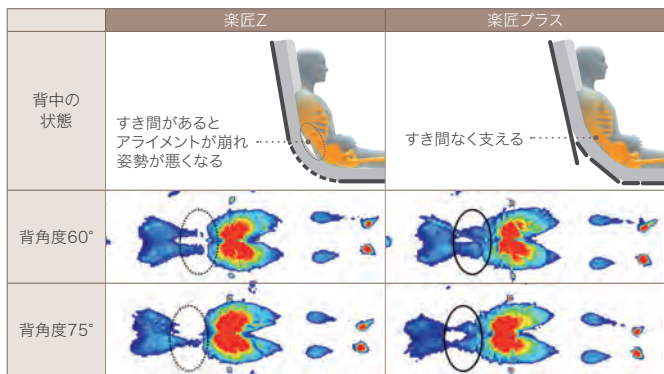

介助バー 参照 P.28

ベッドの側面に取り付けて、ベッドからの乗り降りの際に体を支えます。つかまったり寝返りなどの補助として活用することが目的なので、ネジで固定されています。

脚部 参照 P.16・17・18・21

ベッドを支える部分で、キャスターを取り付けることもできます。

在宅用電動介護用ベッドのJISマークについて

JIS T 9254

マークのある特殊寝台（電動ベッド）は、柵（ベッドサイドレール）などの適合するオプション製品を取り付けたときにできる“すき間”について JIS 規格に定められた寸法を順守しています。組み合わせについては必ずその商品に適合するオプション製品（ベッドサイドレールなど）をお使いください。

JIS T 9254

福祉用具
JQ0308178

ご本人様と介護に関わる
すべての人を笑顔にしたい。

介護用ベッド 楽匠プラスシリーズ

楽匠 **プラス**

JIS T 9254

もっと、もっと、
身体にやさしくするために

もっと身体にやさしく、もっと次の動作につながる。
背あげをさらに進化させるために生まれたプラス ライン ボトム。

要所要所に新しいアイデアを取り入れて全面的に作り直したプラス ライン ボトム。
より身体の動きに合った起き上がり動作で骨盤の立った動きやすい起き上がり姿勢を実現しています。
ラクリアモーションだけでなく、すべての背あげ機構で効果を発揮します。

より姿勢を安定させやすい背サポート

腰部から胸部にかけてボトムの剛性を調整し、より身体にフィットしやすくなりました。
背あげするときに背中をしっかりと支持します。また、身体との接触面積が広がるので体圧をより分散できます。

身体の軸とベッドの軸を合わせやすい新しいボトム分割(腰ボトム)

腰ボトムのサイズを人の身体に合わせ、大転子の位置にはガイドを設けました。
これにより背あげするときの身体の動きとベッドの動きの軸を合わせやすくなります。
また、運動など膝あげを併用する際に、骨盤をホールドするポケットを構成します。

- ① 腰サポートが骨盤を立てせる
- ② 短い腰ボトム 坐骨と大転子がしっかり収まる
- ③ アンカー効果でずれを抑制