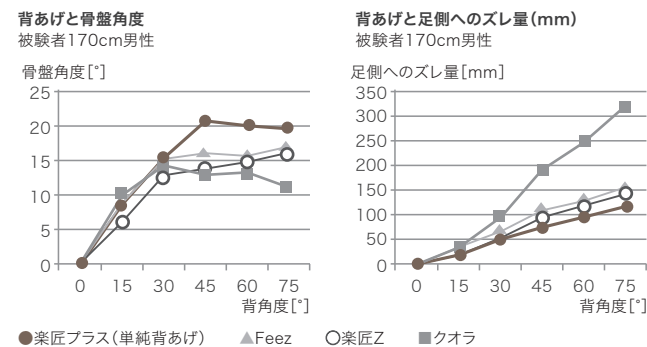

より骨盤を立てやすい腰サポート

骨盤部にあたるボトムの剛性を高めて曲がり方を変更することで、骨盤をしっかり起こし、身体が動かしやすい背あげ姿勢に移行できます。骨盤をしっかり起こすことで身体が足側にずり落ちにくくなるため、床ずれリスクの軽減にもつながります。