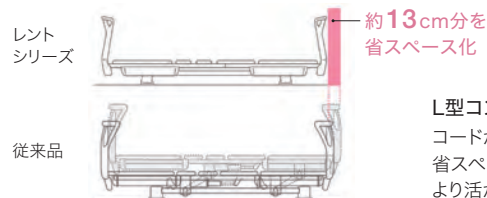

ベッドが変わる。毎日の暮らしが変わる。

レントシリーズは、適合するサイドレールおよびベッド用グリップとの組み合わせにおいて JIS 規格 (JIS T9254) の認証を取得しています。

POINT 1 低床 22cm+垂直昇降方式で安心

最低床高は22cm*、小柄な方でもかかたとがしっかりとゆかにつくように設定しています。高さ調節機構は垂直昇降方式です。ベッドがスイングしながら昇降する方式と異なり、ご利用者がベッドに腰かけた状態であげさげしても姿勢を保ちやすい方式です。

* ゆかからボトム上面までの高さです (マットレスの厚さは含みません)。1 モーター (背タイプ) は高さ調節ができません。

最高床高
62cm
最低床高
22cm

POINT 2 省スペース化を実現

ご家庭での使いやすさに配慮しています

ご家庭で使いやすいように、ボードの厚さを薄くし、さらに、余分なスペースが要らない垂直昇降方式を採用することで省スペース化を実現しました*。

* スイング昇降方式のQ-AURA (クオラ) シリーズ (レギュラー) よりも長さ方向で約 13cm短くなりました。