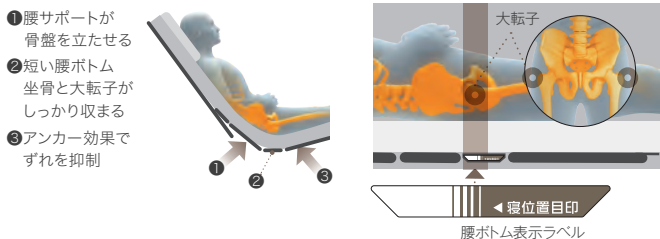

要所要所に新しいアイデアを取り入れて全面的に作り直したプラス ライン ボトム。
より身体の動きに合った起き上がり動作で骨盤の立った動きやすい起き上がり姿勢を実現しています。
ラクリアモーションだけでなく、すべての背あげ機構で効果を発揮します。

より姿勢を安定させやすい背サポート

腰部から胸部にかけてボトムの剛性を調整し、より身体にフィットしやすくなりました。
背あげするときに背中をしっかりと支持します。また、身体との接触面積が広がるので体圧をより分散できます。

身体の軸とベッドの軸を合わせやすい新しいボトム分割(腰ボトム)

腰ボトムのサイズを人の身体に合わせ、大転子の位置にはガイドを設けました。
これにより背あげするときの身体の動きとベッドの動きの軸を合わせやすくなります。
また、運動など膝あげを併用する際に、骨盤をホールドするポケットを構成します。

- ① 腰サポートが骨盤を立てせる
- ② 短い腰ボトム 坐骨と大転子がしっかり収まる
- ③ アンカー効果でずれを抑制