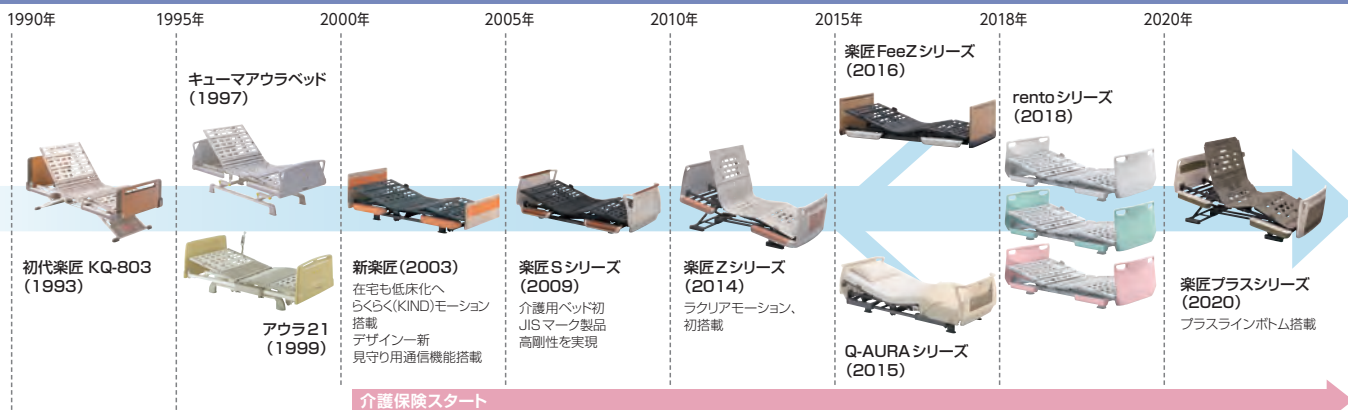

Dさん

ベッドから起き上がるために、背上げ機能を使用し、支持物を使用して座位へ自力もしくは介護で移行する方です。臥床時の姿勢安定のため膝上げ機能、移乗や介護のためにベッドの高さ調整機能が必要です。

Eさん

ベッド上座位時に身体がズレないように背上げ機能、膝上げ機能が必要な方です。介護や移乗のためにベッドの高さ調整機能が必要です。

電動ベッドの機能

背上げ機能

起き上がりの動作を助けます。

膝上げ機能

背上げするとき体がずれてしまうのを防ぎます。

高さ調節機能

ベッドの床高を立ち上がりやすい高さに変え、立ち上がりの動作を助けます。

背・膝連動機能

背と膝の上げ下げを組み合わせることで、からだのずれや圧迫感が少なく、姿勢のずれにくい起き上がり動作ができます。

介護する方も楽な姿勢が取れるので、負担が軽減されます。

ラクラアモーション

楽匠+ らくしょうプラスシリーズ 楽匠Z らくしょうZシリーズ

従来の背と膝の上げ下げを組み合わせ合わせた動きに、ベッド全体を傾かせる動きを加えることで、床ずれの発生要因となる起きあがり時の身体のずれや圧迫感を大幅に軽減するとともに、起きあがり後の姿勢をしっかりと保持します。

らくらくモーション

楽匠+ らくしょうプラスシリーズ 楽匠FeeZ らくしょうフェーズシリーズ

楽匠Z らくしょうZシリーズ 楽匠S らくしょうSシリーズ rento らんとシリーズ

ひとつのボタン操作で、からだがズレにくく、安定した姿勢で起き上がることができます。背上げをしたあとに介護する方が姿勢を直す負担を軽減できます。

介護用ベッド 製品開発の変遷

電動ベッドのサイズ

幅

83cm

83cm

接近しやすく介護がしやすい。

91cm

91cm